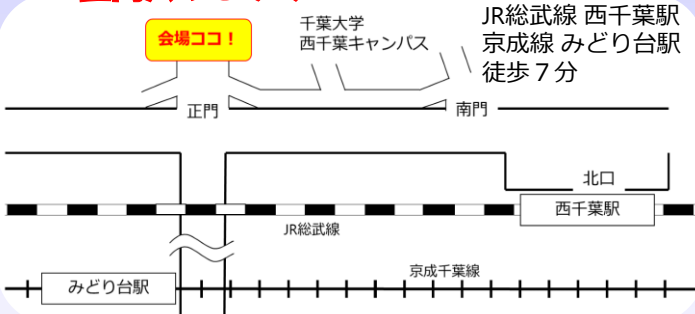

千葉市社協  
マスコットキャラクター  
ハーティちゃん

カットオンリークラブ  
イメージキャラクター  
©のびそーくん

地元飲食店が出店！

燃料電池自動車  
(MIRAI)展示&  
エコドライブ教室！

他にも注目の企画がたくさん！！  
今すぐ裏面をチェック！！

千葉大学で公開収録！

正門入ってすぐ！

※駐車場はございません。公共交通機関をご利用ください